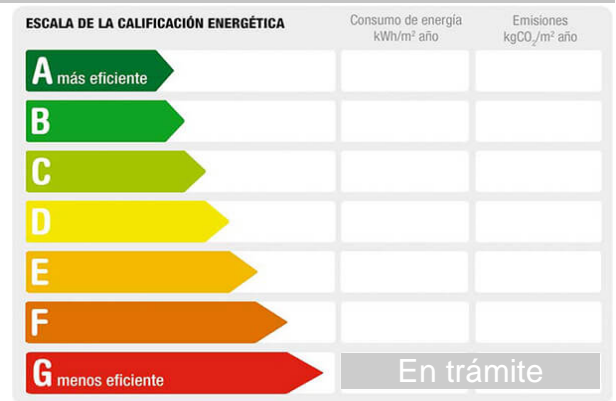

Referencia: **RB1083**  
 Tipo inmueble: Piso  
 Operación: Venta  
 Precio: **254.000 €**  
 Estado: Buen estado

Planta: 1  
 Población: Nueva Andalucía  
 Provincia: Málaga  
 Cod. postal: 29660  
 Zona: La Campana