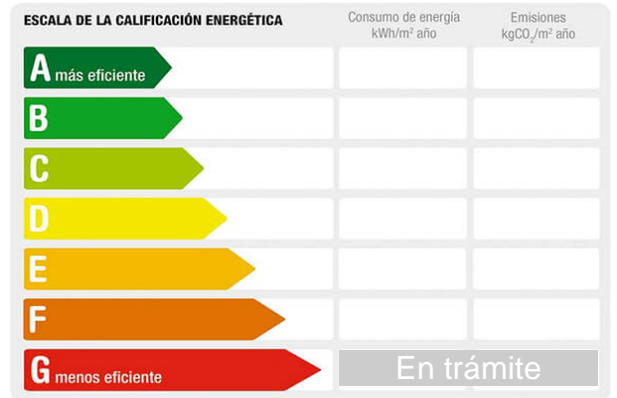

Referencia: **RB650**
 Tipo inmueble: Piso Bajo
 Operación: Venta
 Precio: **186.000 €**
 Estado: Reformado

Planta: Baja
 Población: Nueva Andalucía
 Provincia: Málaga
 Cod. postal: 29660
 Zona: La Campana

M² construidos: 50	Suelo de: gres	útiles: 46
Aire acondicionado: frío/calor	Dormitorios: 2	Orientación: norte
Baños: 1	Antigüedad: 1973	Exterior/Interior: exterior
Gastos de comunidad/mes: 30		

Descripción: